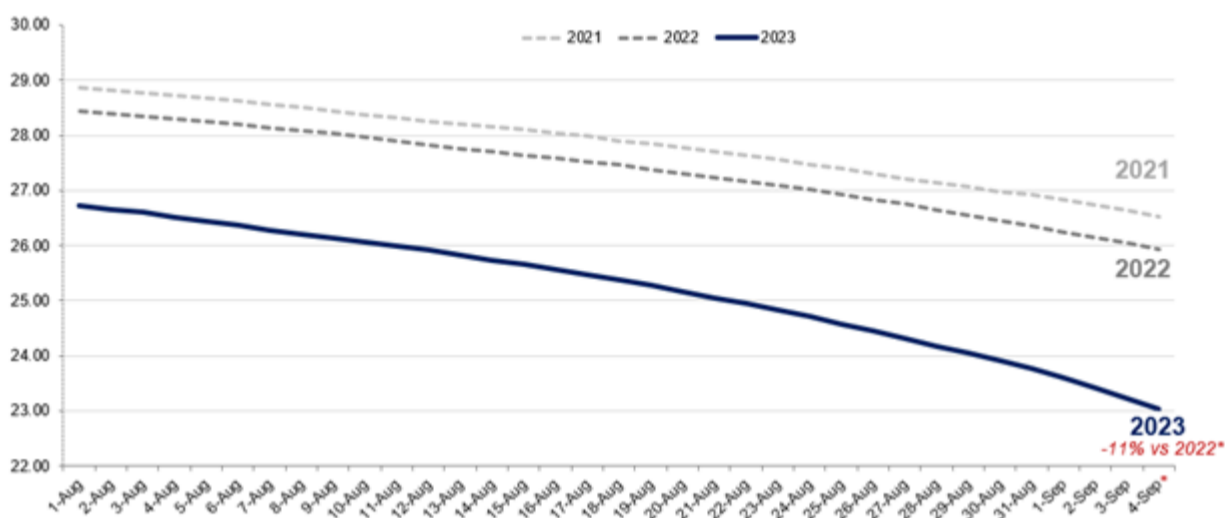

COMUNICAÇÃO AO CLIENTE

06 DE SETEMBRO DE 2023

ATUALIZAÇÃO DA NAVEGABILIDADE NO RIO AMAZONAS

Prezados Clientes,

Seguindo nosso compromisso de sempre fornecer informações transparentes e atualizadas aos nossos clientes e parceiros, estamos acompanhando a variação nos níveis de navegabilidade do Rio Amazonas, a fim de avaliar o potencial impacto em nossas operações.

Até a data de 04 de setembro de 2023, verificamos uma redução substancial nos níveis de água em comparação com o mesmo período do ano anterior, conforme dados abaixo.

RIO AMAZONAS, nível de água em metros: